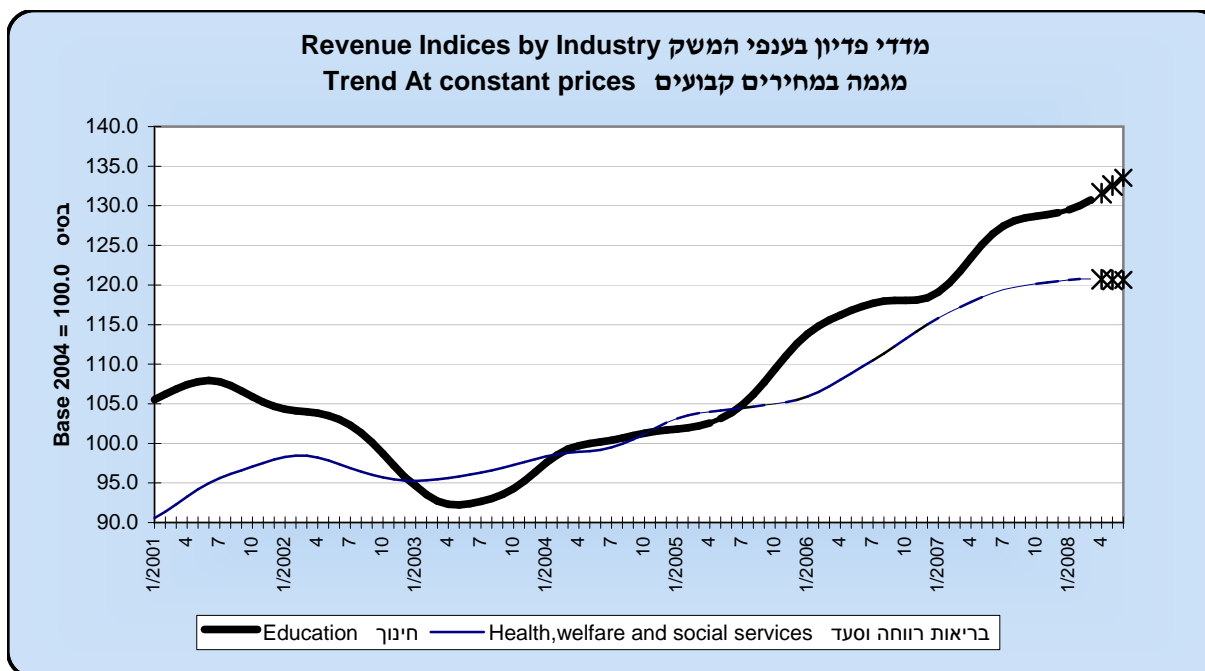

מדדי פדיון Revenue Indices

*Last three points of trend subject to greatest revision.

*שלוש הנקודות האחרונות של המגמה עשויות להשתנות בהרבה.